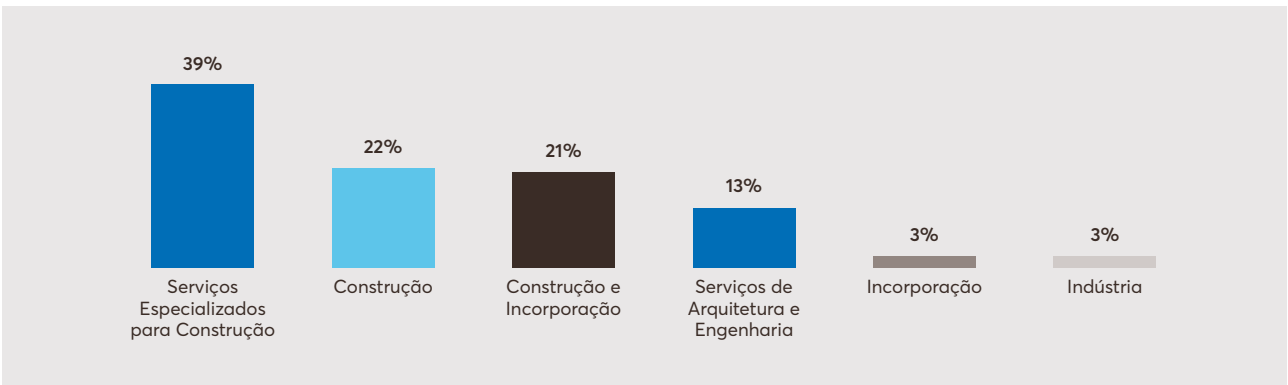

Perfil das empresas

200
respondentes

Localização da empresas

Segmentos

Funcionários