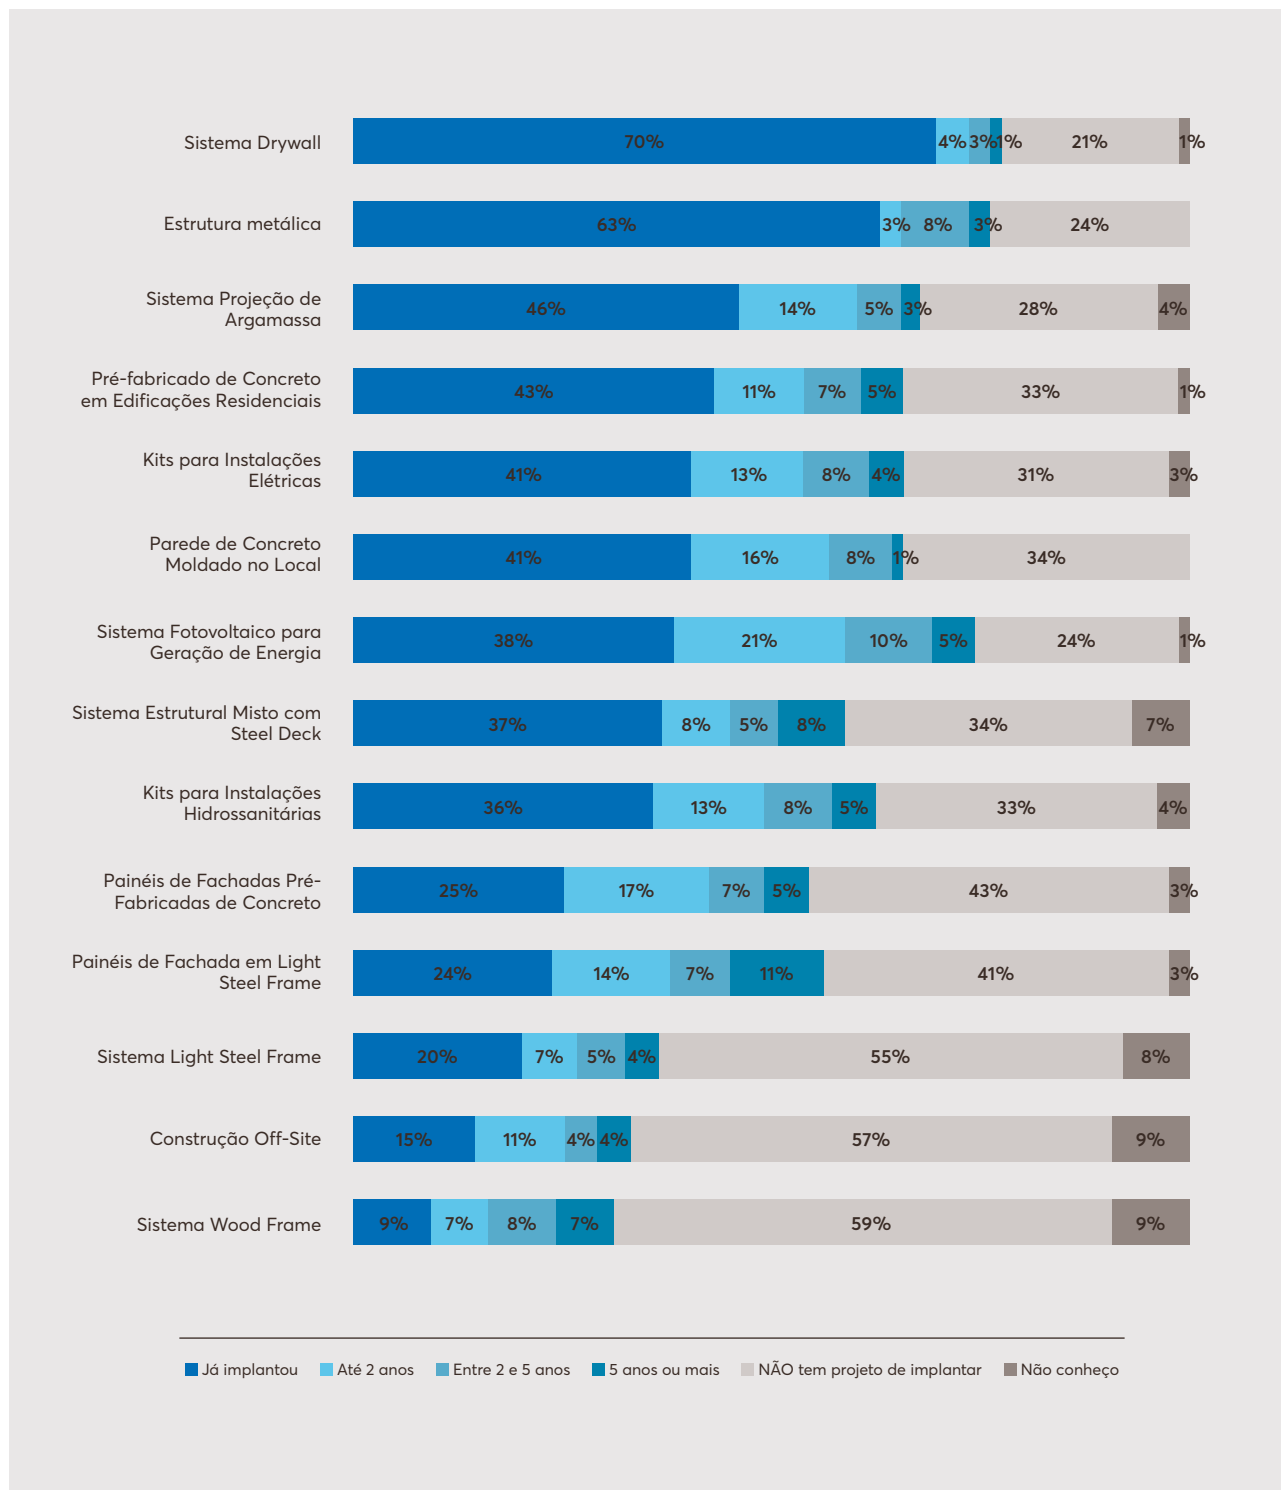

Gerência Geral de Relacionamento – Gerente Geral: Cesar Bedran | Gerente de Estudos e Pesquisas: Tatiana Sanchez | Equipe Técnica: Isabela Knupp e Vanessa Magdalení

Perfil das empresas

200
respondentes

Localização da empresas

Segmentos

Funcionários

Tecnologias Emergentes

Como estão as TECNOLOGIAS EMERGENTES no mercado ?

Transformação Digital

Como está a TRANSFORMAÇÃO DIGITAL no mercado ?

Metodologias de Gestão

Como estão as METODOLOGIAS DE GESTÃO no mercado ?